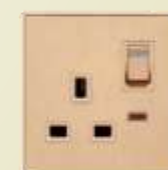

G109
Công tắc đơn 45A
với đèn báo

G038
Công tắc chuông

G019
Ổ cắm TV

G021
Ổ cắm điện thoại

G023
Ổ cắm mạng

G128
Ổ cắm Pháp 15A + công tắc
G128/1
Ổ cắm Pháp 15A + công tắc
& đèn báo

G098
Ổ cắm Anh 13A + công tắc
G098/1
Ổ cắm Anh 13A + công tắc
& đèn báo