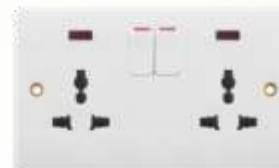

B017/1
Ổ cắm đa năng
với công tắc & đèn báo

B014/2
Ổ cắm đa năng 3+2
với công tắc & đèn báo

B097
Ổ cắm Pháp 15A + công tắc

B108
Công tắc đơn 20A
với đèn báo

B109
Công tắc đơn 45A
với đèn báo

B132
2 Ổ cắm đa năng & 2 sạc USB type A
+ 2 công tắc