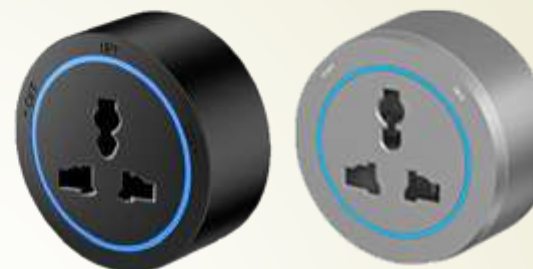

LUVS-CW(B/G/S/O) 118.000 đ

Ổ cắm điện đa năng với đèn viền màu Trắng (Đen/Xám/Bạc/Vàng)

Màu sắc	W=Trắng - B=Đen G=Xám - S=Bạc O=Vàng
Đèn viền	Trên mặt màu xanh
Chất liệu	Nhựa cao cấp
Điện áp	85V-265V-16A
Kích thước	68mm*30mm
Bảo hành	2 năm