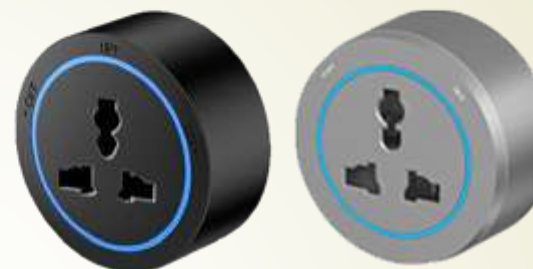

Màu sắc	W=Trắng - B=Đen G=Xám - S=Bạc O=Vàng
Đèn viền	Không
Chất liệu	Nhựa cao cấp
Điện áp	85V-265V-16A
Kích thước	68mm*30mm
Bảo hành	2 năm

LUVSS-CW(B/G/S/O) 108.000 đ

Ổ cắm điện đa năng với đèn viền màu Trắng (Đen/Xám/Bạc/Vàng)