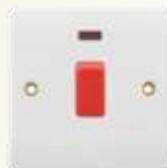

B001
Công tắc đơn 1 chiều
B002
Công tắc đơn 2 chiều

B004
Công tắc đôi 1 chiều
B005
Công tắc đôi 2 chiều

B007
Công tắc ba 1 chiều
B008
Công tắc ba 2 chiều

B098/1
Ổ cắm Anh 13A + công tắc
& đèn báo

B131
Ổ cắm đa năng + công tắc
+ 2 sạc USB type A

B017/1
Ổ cắm đa năng
với công tắc & đèn báo

B014/2
Ổ cắm đa năng 3+2
với công tắc & đèn báo

B097
Ổ cắm Pháp 15A + công tắc

B108
Công tắc đơn 20A
với đèn báo

B109
Công tắc đơn 45A
với đèn báo

B132
2 Ổ cắm đa năng & 2 sạc USB type A
+ 2 công tắc